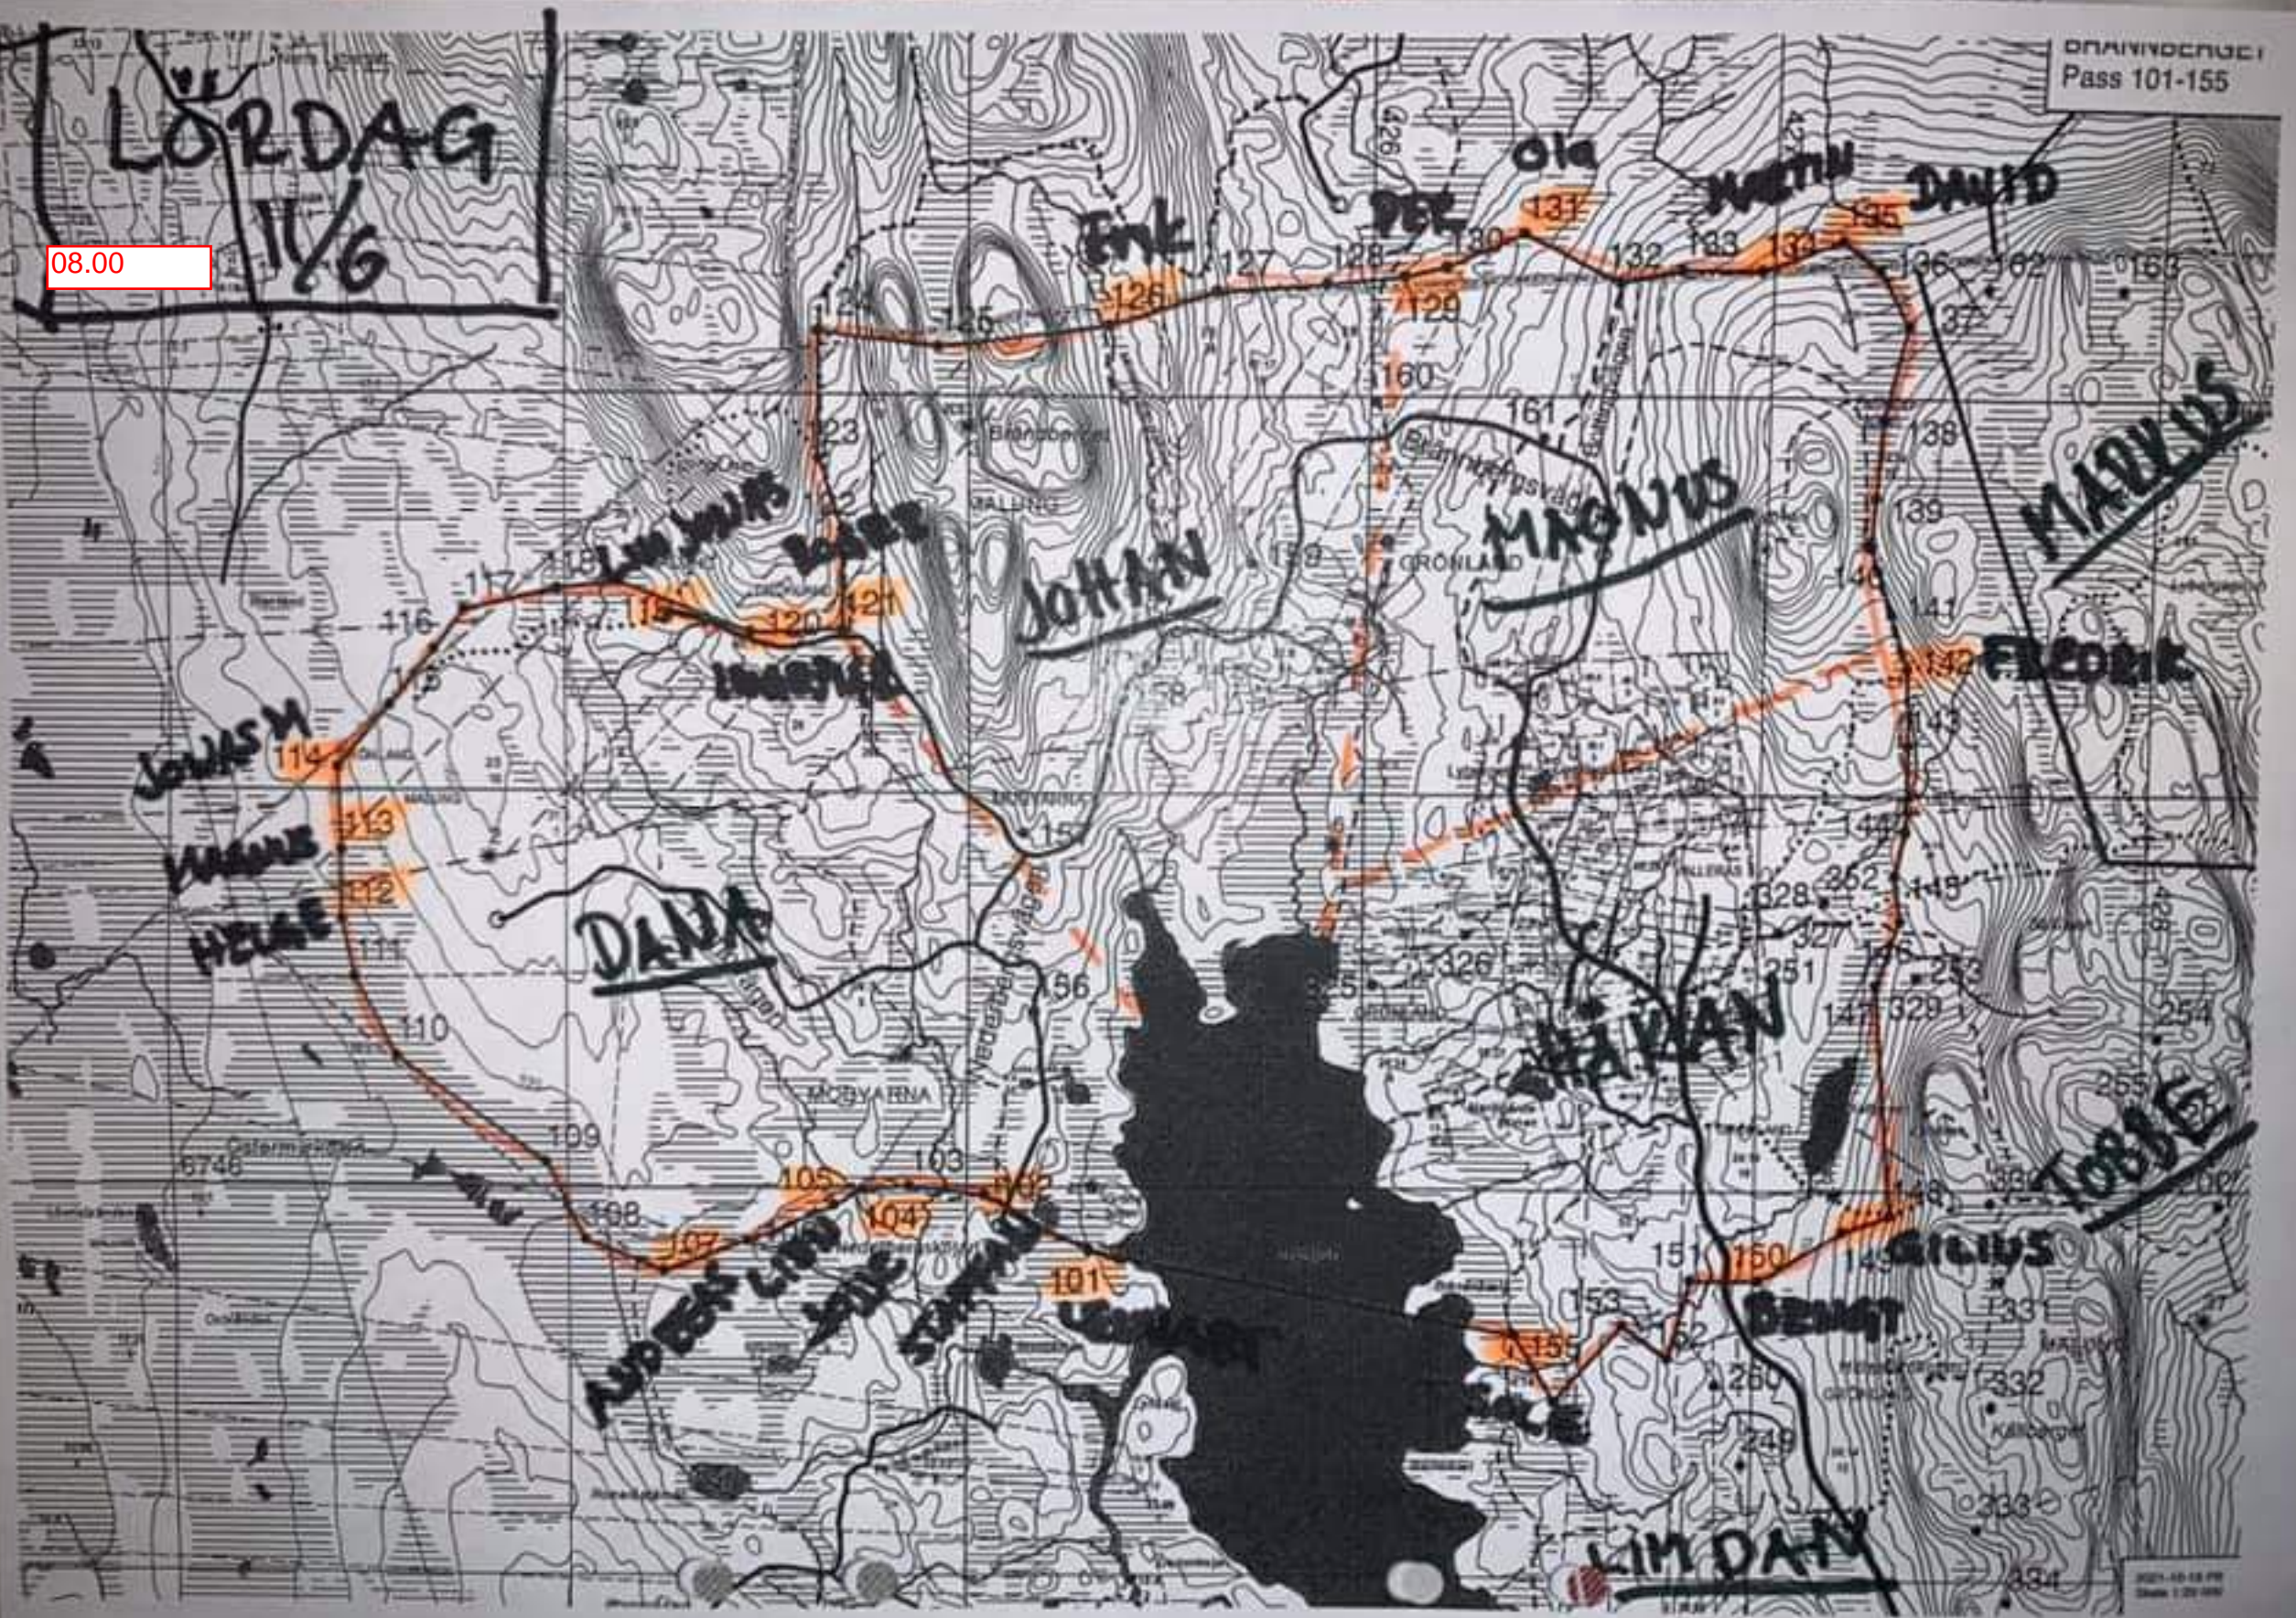

FREDAG  
5/11

MARKUS

BRATTASBERGET  
Pass 701-755

08.00

sole  
711

Iola  
713

LIM DAN

719 DAVID

720 MARTIN

721 OTTILIA

722 LEONHART

723 PERHILJA

724 JOJJE

JOHAN

727 ANDREAS

728 BEATRIS

737 HELENE

747 PER  
746 ERIC

LÖRDAG  
11/6

08.00

08.00

VALLÅSEN  
Pass 501-555